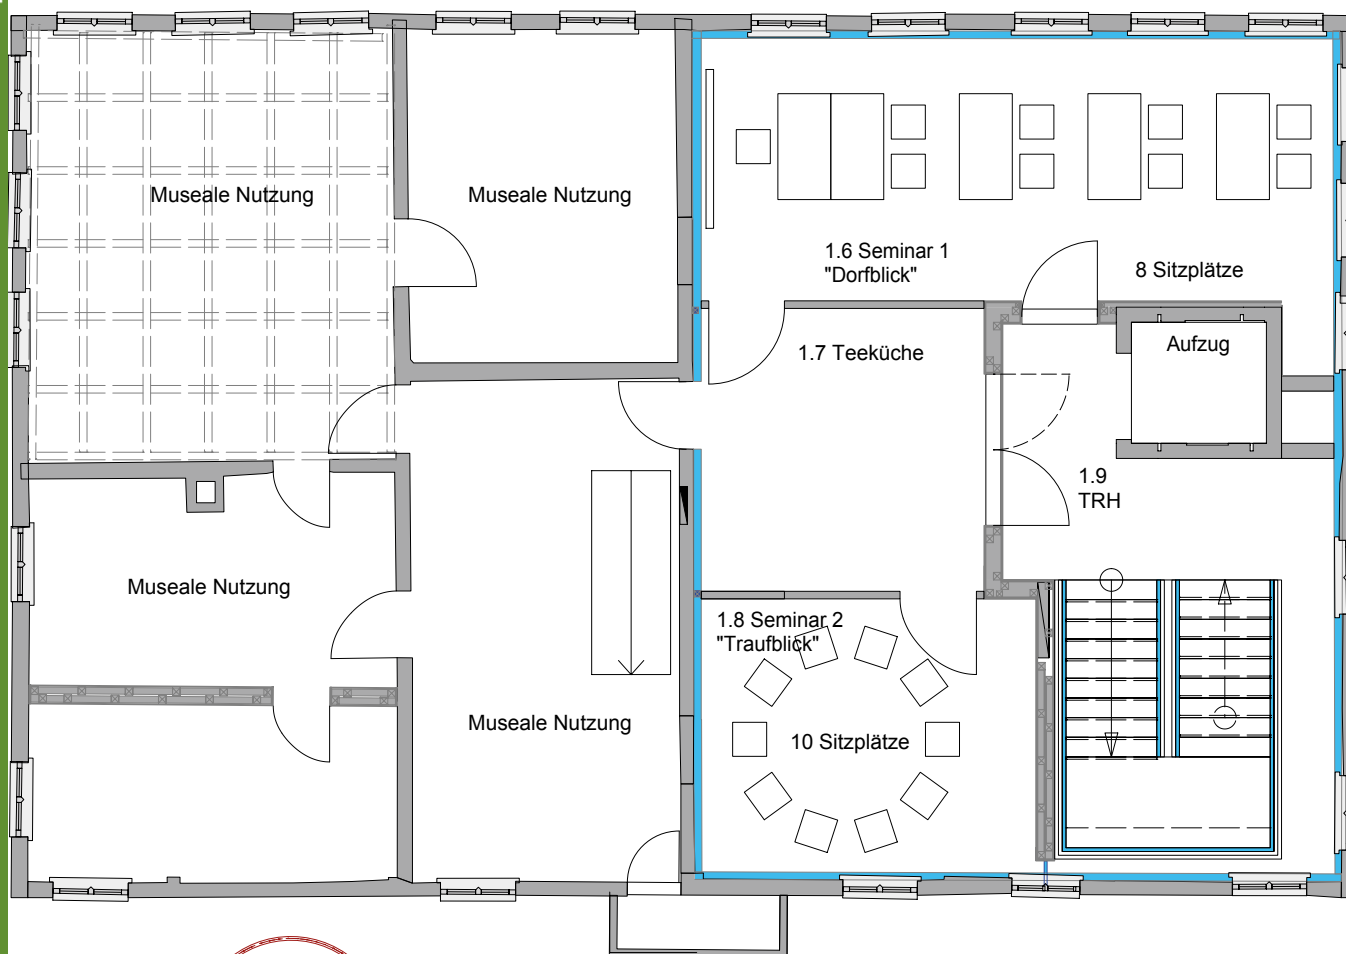

Bestuhlungsvarianten:
PARLAMENT (max. 8 Sitzplätze) und
STUHLKREIS (max. 10 Sitzplätze)

Notausgang
Feuertreppe

FREILICHTMUSEUM BEUREN
HAUS AUS ÖSCHELBRONN

Grundriss Obergeschoss
"DORFBlick" / "TRAUFBlick"

Bestuhlungsplan 1
Parlament
und Stuhlkreis

Plannummer	1
Maßstab	1:100
Datum	10.11.2016